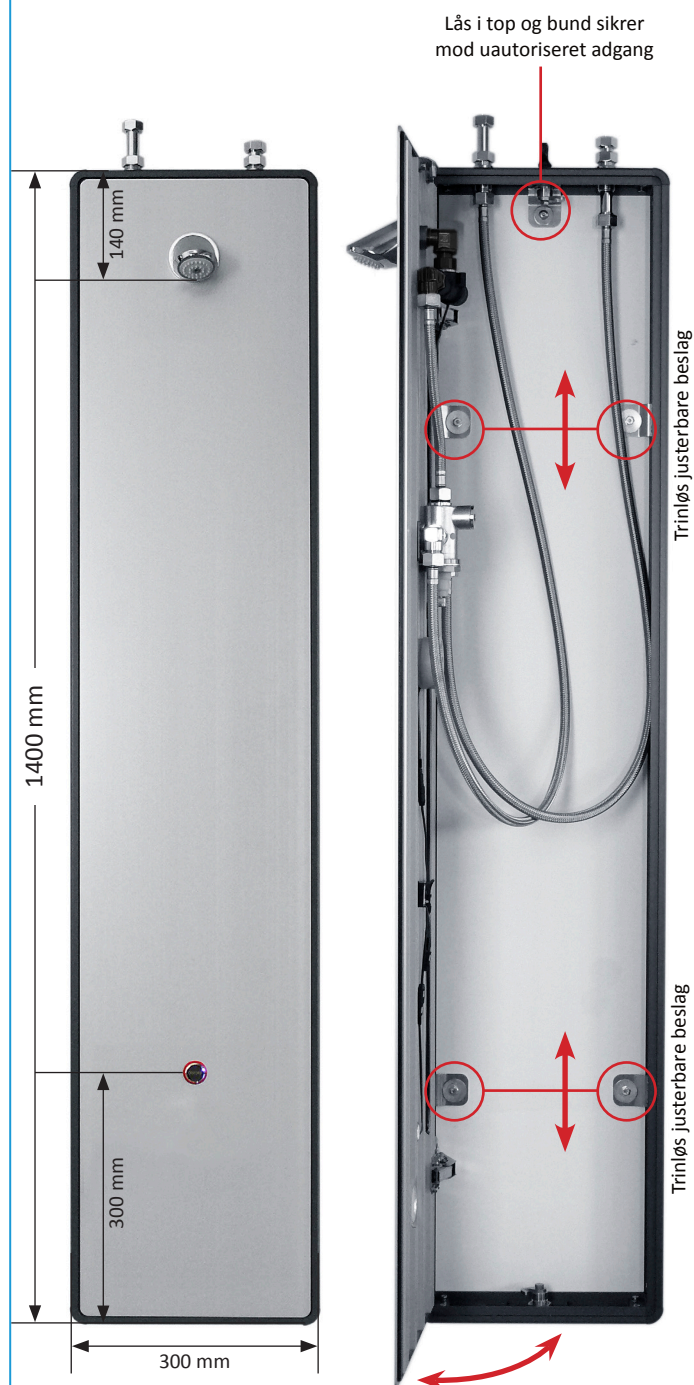

Brusepanel

SmartLine 1400 - skjult termostat

Varenr.: 90-050542

- Med front, der kan åbnes
- To vandtilslutninger til hhv. koldt og varmt vand
- Skjult termostat
- Valgfri vandtilslutning: Top eller bag
- Unik teleskop-kobling for vandtilslutning i top
- Let montering med trinløs justerbare ophængsbeslag
- Justerbar løbetid
- Hygiejneskyl med flere tidsintervaller
- Knap med on/off-funktion
- Easy Clean si-plade
- Koncentreret brusestråle med stor skylleeffekt
- Lavt vandforbrug - kun 6 ltr. i minuttet
- Vandalsikkert brusehoved

Produkt • fakta	
Installation:	Vægmonteret
Vandforsyning:	Koldt og varmt vand - skjult termostat
Operativt vandtryk:	0,5 - 8 bar
Maks. temperatur:	70°C
Vandforbrug	6 liter pr. minut
Tilslutning, vand:	Fra top eller bagside (1/2" gevind)
Tilslutning, strøm:	Batteri (CR-P2 Lithium batteri medfølger) Også mulig med alm. strømforsyning
Materialer:	- Kabinet i elokseret aluminium - Brusehoved i poleret, rustfrit stål - Indbyggede slanger i Soft PEX (SPX) som er drikkevandsgodkendt
Dimensioner:	1400 x 300 x 70 mm