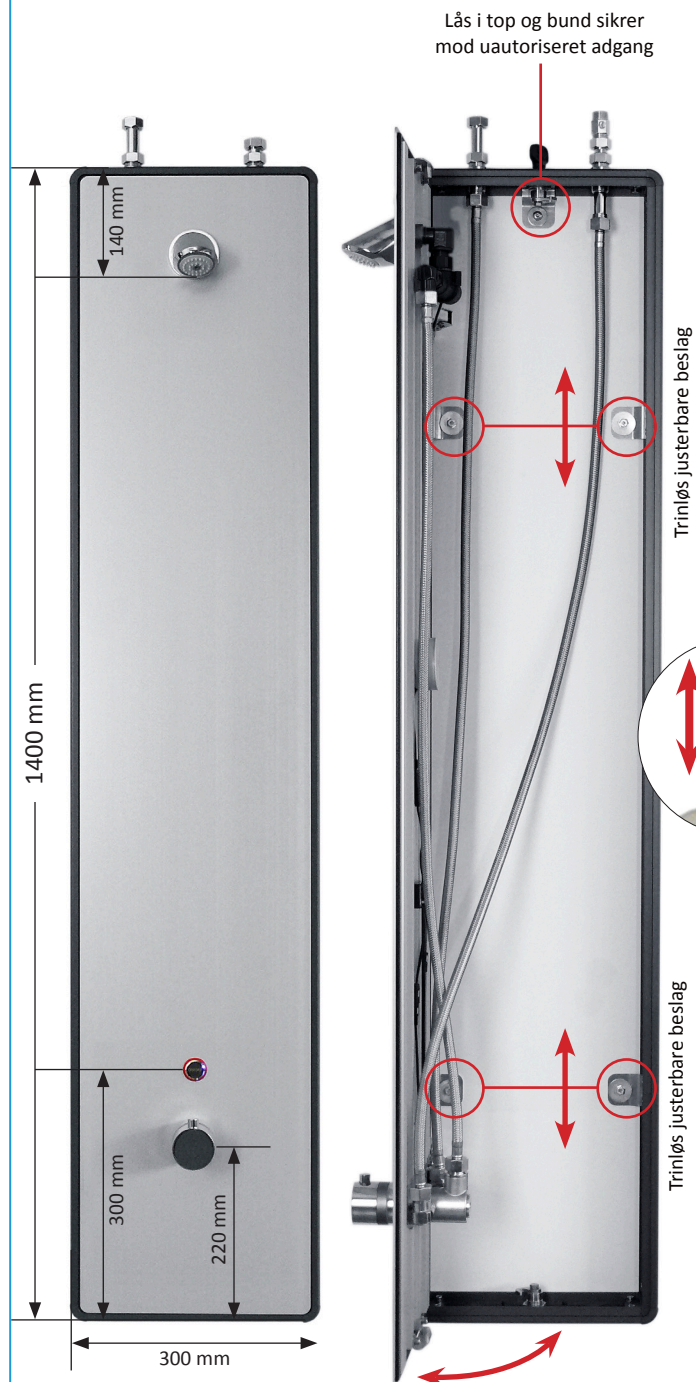

Brusepanel

SmartLine 1400 - synlig termostat

Varenr.: 90-050544

- Med front, der kan åbnes
- To vandtilslutninger til hhv. koldt og varmt vand
- Med udvendig, brugerbetjent termostat
- Valgfri vandtilslutning: Top eller bag
- Unik teleskop-kobling for vandtilslutning i top
- Let montering med trinløs justerbare ophængsbeslag
- Justerbar løbetid
- Hygiejneskyl med flere tidsintervaller
- Knap med on/off-funktion
- Easy Clean si-plade
- Koncentreret brusestråle med stor skylleeffekt
- Lavt vandforbrug - kun 6 ltr. i minuttet
- Vandalsikkert brusehoved

Produkt • fakta	
Installation:	Vægmonteret
Vandforsyning:	Koldt og varmt vand - synlig termostat
Operativt vandtryk:	0,5 - 8 bar
Maks. temperatur:	70°C
Vandforbrug	6 liter pr. minut
Tilslutning, vand:	Fra top eller bagside (1/2" gevind)
Tilslutning, strøm:	Batteri (CR-P2 Lithium batteri medfølger) Også mulig med alm. strømforsyning
Materialer:	- Kabinet i elokseret aluminium - Brusehoved i poleret, rustfrit stål - Indbyggede slanger i Soft PEX (SPX) som er drikkevandsgodkendt
Dimensioner:	1400 x 300 x 70 mm