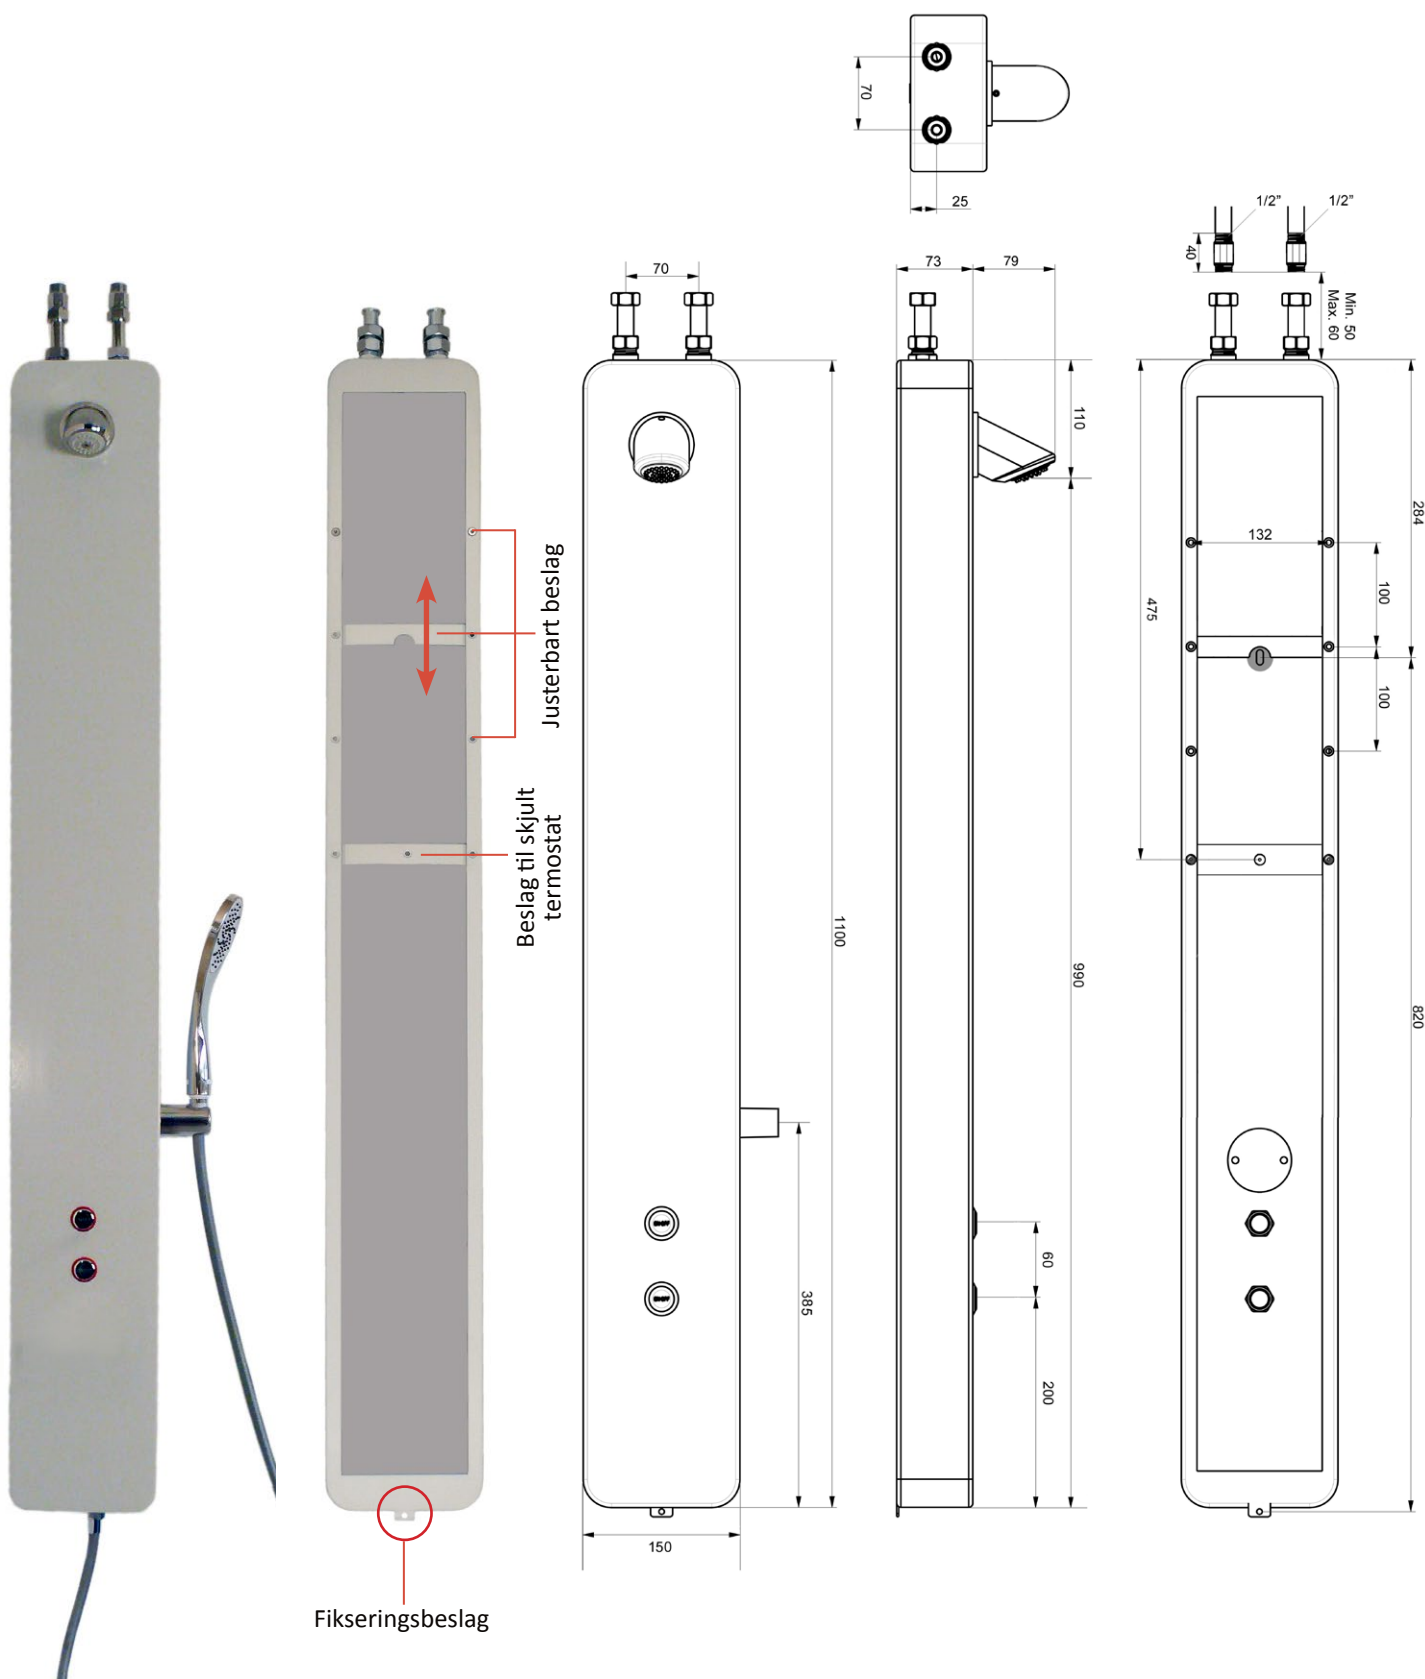

Brusepanel

FlexLine 1100 - m/skjult termostat og håndbrus

Tandrup Water Solutions A/S

Gydevang 1 • DK-3450 Allerød • Tel.: (+45) 48 17 22 82

www.tandrupwatersolutions.dk • tws@tandrup.dk