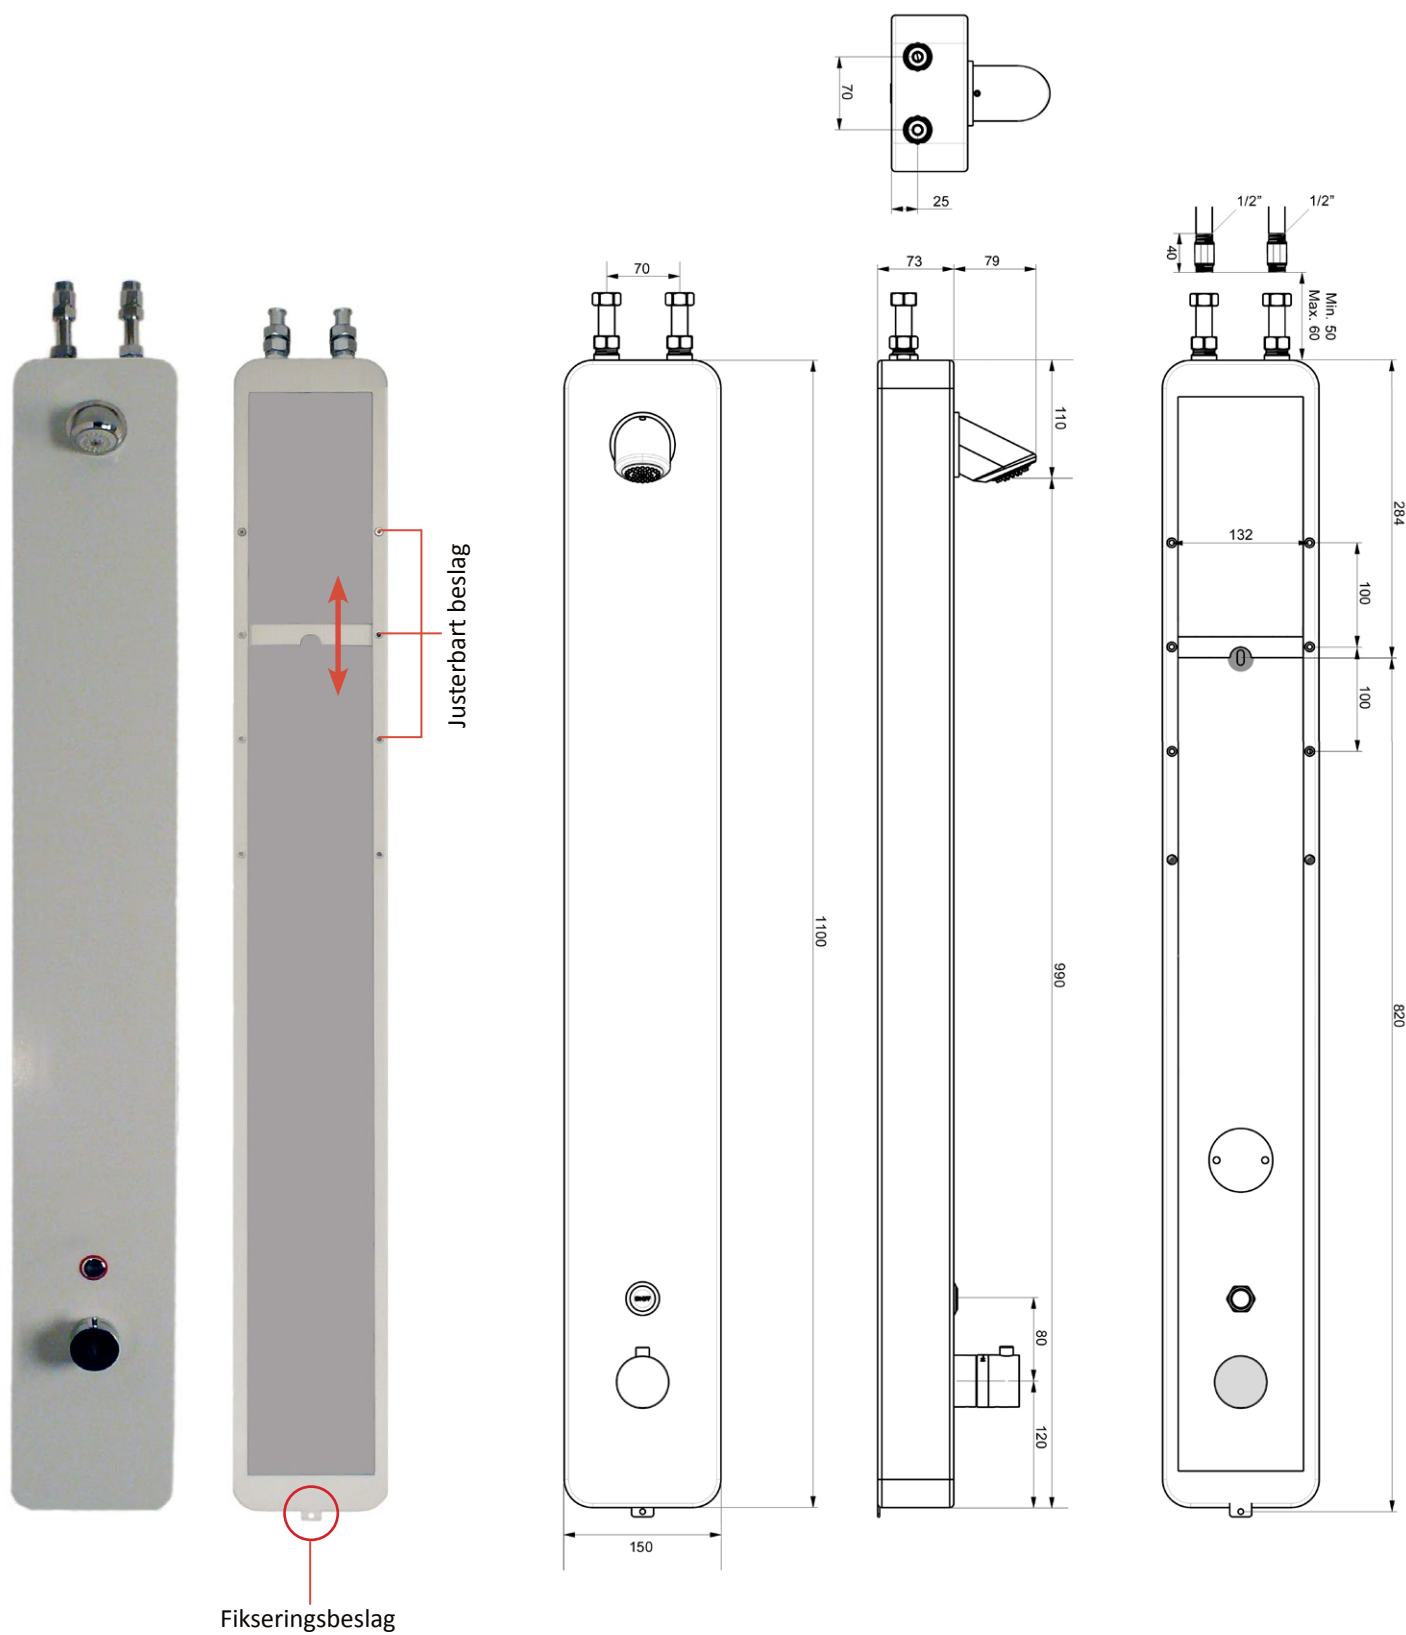

Brusepanel

FlexLine 1100 - m/synlig termostat

Tandrup Water Solutions A/S

Gydevang 1 • DK-3450 Allerød • Tel.: (+45) 48 17 22 82

www.tandrupwatersolutions.dk • tws@tandrup.dk