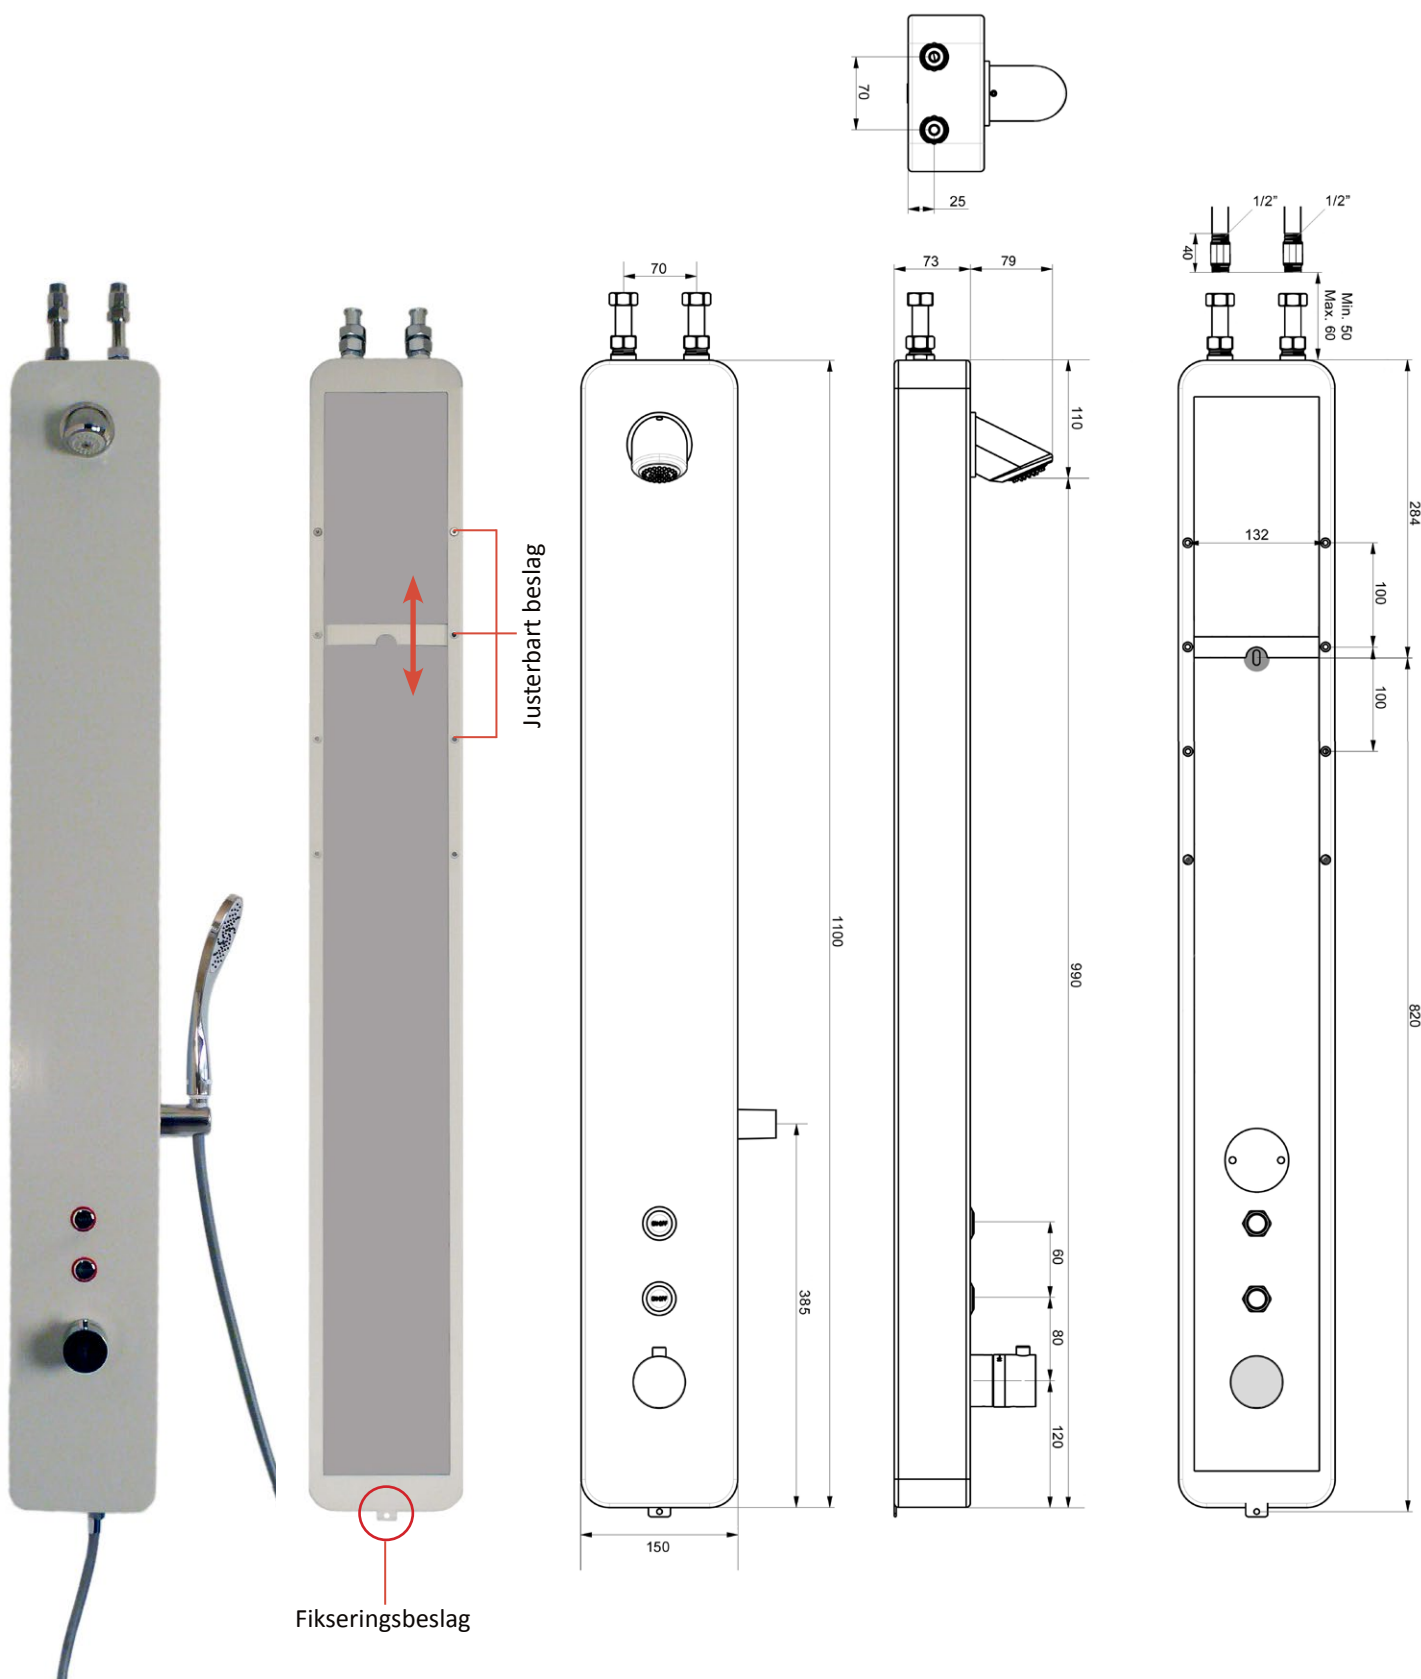

Brusepanel

FlexLine 1100 - m/synlig termostat og håndbrus

Varenr.: 90-050345

- To vandtilslutninger til hhv. koldt og varmt vand
- Med udvendig, brugerbetjent termostat
- Skift mellem hånd- og topbrus
- Valgfri vandtilslutning: Top eller bag
- Unikke teleskop-koblinger for vandtilslutning i top
- Let montering - blot 2 skruer
- Justerbart beslag til ophæng
- Justerbar løbetid
- Knap med on/off-funktion
- Easy Clean si-plade
- Koncentreret brusestråle med stor skylleeffekt
- Lavt vandforbrug - kun 6 ltr. i minuttet
- Vandalsikkert brusehoved

Produkt • fakta	
Installation:	Vægmonteret
Vandforsyning:	Koldt og varmt vand - synlig termostat
Operativt vandtryk:	0,5 - 8 bar
Maks. temperatur:	70° C
Vandforbrug:	6 liter pr. minut
Tilslutning, vand: (½" gevind)	Fra top eller bagside (standard) Også mulighed fra bund
Tilslutning, strøm:	Batteri; CR-P2 Lithium batteri medfølger
Materialer:	- Kabinet i pulverlakeret aluminium - Brusehoved i poleret, rustfrit stål - Indbyggede slanger i Soft PEX (SPX) som er drikkevandsgodkendt

Tandrup Water Solutions A/S

Gydevang 1 • DK-3450 Allerød • Tel.: (+45) 48 17 22 82
www.tandrupwatersolutions.dk • tws@tandrup.dk

Brusepanel

FlexLine 1100 - m/synlig termostat og håndbrus

Tandrup Water Solutions A/S