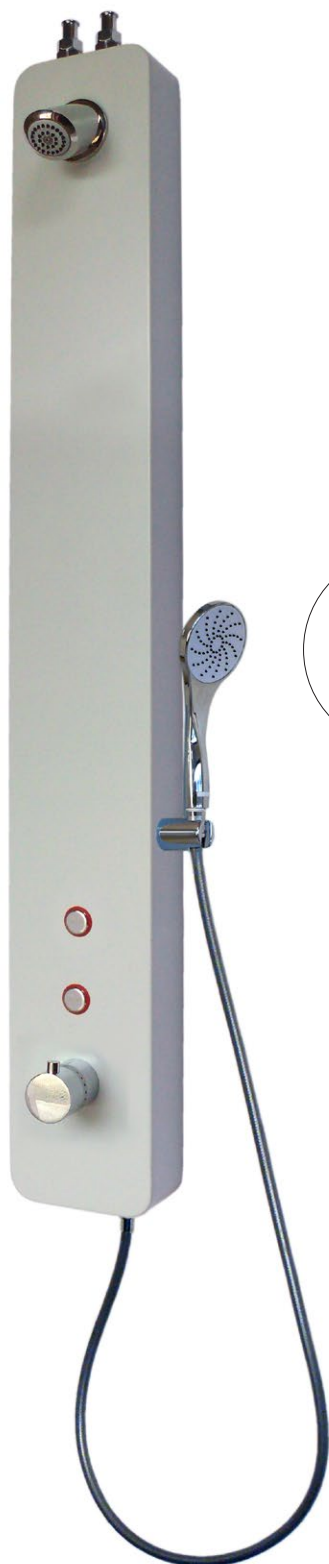

Brusepanel

FlexLine 1100 - m/synlig termostat og håndbrus

Varenr.: 90-050345

- To vandtilslutninger til hhv. koldt og varmt vand
- Med udvendig, brugerbetjent termostat
- Skift mellem hånd- og topbrus
- Valgfri vandtilslutning: Top eller bag
- Unikke teleskop-koblinger for vandtilslutning i top
- Let montering - blot 2 skruer
- Justerbart beslag til ophæng
- Justerbar løbetid
- Knap med on/off-funktion
- Easy Clean si-plade
- Koncentreret brusestråle med stor skylleeffekt
- Lavt vandforbrug - kun 6 ltr. i minuttet
- Vandalsikkert brusehoved

Produkt • fakta	
Installation:	Vægmonteret
Vandforsyning:	Koldt og varmt vand - synlig termostat
Operativt vandtryk:	0,5 - 8 bar
Maks. temperatur:	70° C
Vandforbrug:	6 liter pr. minut
Tilslutning, vand: (½" gevind)	Fra top eller bagside (standard) Også mulighed fra bund
Tilslutning, strøm:	Batteri; CR-P2 Lithium batteri medfølger
Materialer:	- Kabinet i pulverlakeret aluminium - Brusehoved i poleret, rustfrit stål - Indbyggede slanger i Soft PEX (SPX) som er drikkevandsgodkendt