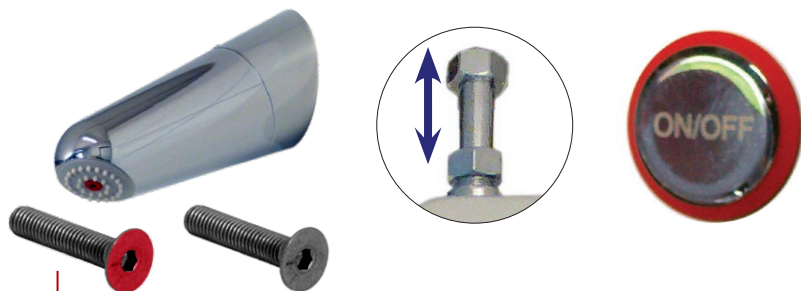

Brusepanel

FlexLine 1100 T-Safe® - forblandet vand

Varenr.: 90-050360

- Filterbruser, der sikrer bakteriefrit vand
- Æn vandtilslutning med forblandet el. koldt vand
- Valgfri vandtilslutning: Top eller bag
- Unik teleskop-kobling for vandtilslutning i top
- Let montering - blot 2 skruer
- Justerbart beslag til ophæng
- Justerbar løbetid
- Knap med on/off-funktion
- Easy Clean si-plade
- Koncentreret brusestråle med stor skylleeffekt
- Lavt vandforbrug - kun 7 ltr. i minuttet
- Vandalsikkert brusehoved

Produkt • fakta	
Installation:	Vægmonteret
Vandforsyning:	Forblandet el. koldt vand (u/termostat)
Operativt vandtryk:	0,5 - 6 bar
Maks. temperatur:	60° C
Vandforbrug:	7 liter pr. minut
Tilslutning, vand: (½" gevind)	Fra top eller bagside (standard) Også mulighed fra bund
Tilslutning, strøm:	Batteri; CR-P2 Lithium batteri medfølger Også mulig med alm. strømforsyning
Materialer:	- Kabinet i pulverlakeret aluminium - Brusehoved i poleret, rustfrit stål - Indbyggede slanger i Soft PEX (SPX) som er drikkevandsgodkendt

Brusepanelet leveres med filterbruser monteret. Ved siden af leveres også *dummy-rør* (uden filter), som kan monteres i bruseren, hvis der i en periode ikke er brug for filter. For at se forskel på om bruseren er forsynet med filter eller dummy, medfølger også en skrue med blankt hoved, som skal monteres i si-pladen. Derved er det nemt at se forskel på om bruseren er forsynet med filter eller ej. Filter = Rød skrue, Dummy = Blank skrue