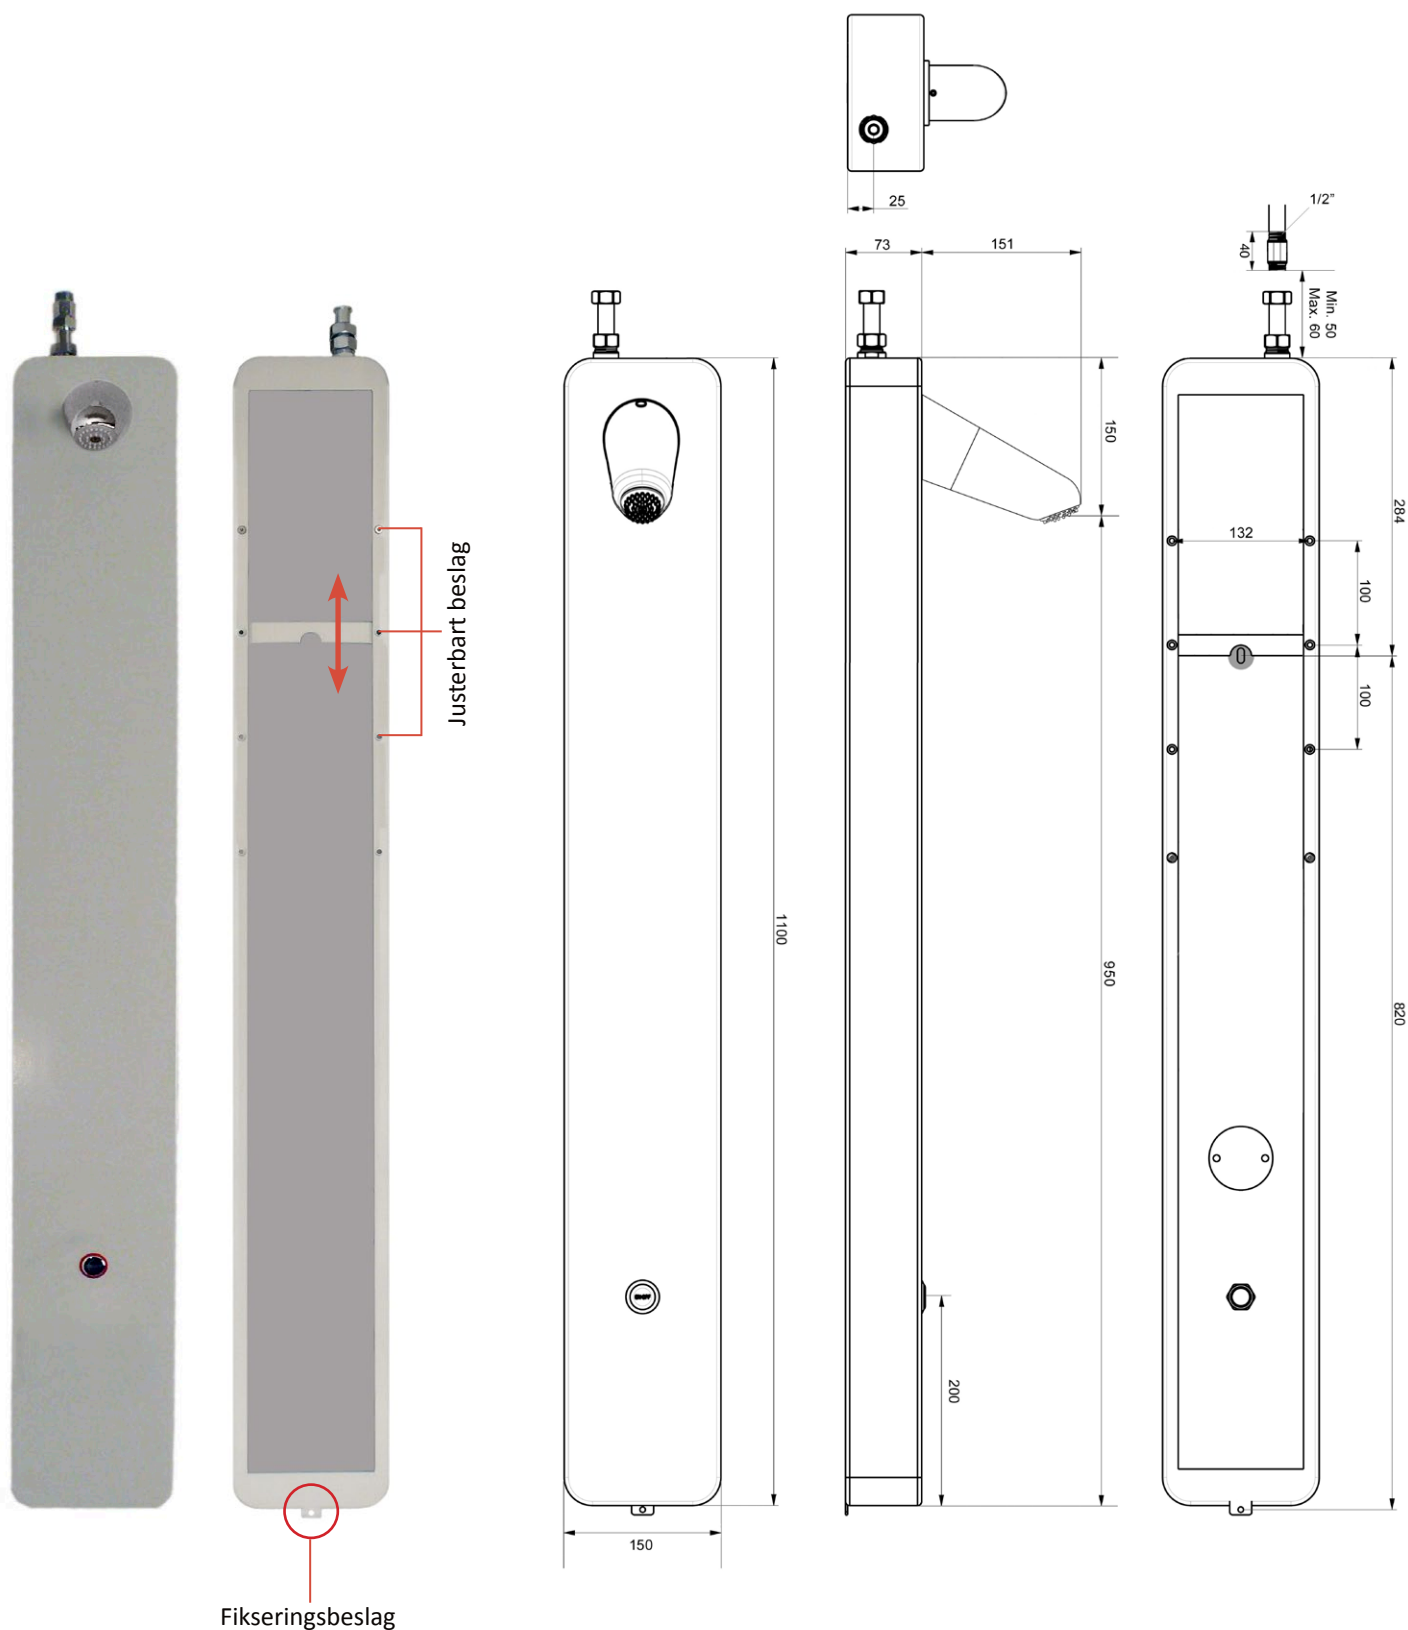

Brusepanel

FlexLine 1100 T-Safe® - forblandet vand

Tandrup Water Solutions A/S

Gydevang 1 • DK-3450 Allerød • Tel.: (+45) 48 17 22 82

www.tandrupwatersolutions.dk • tws@tandrup.dk