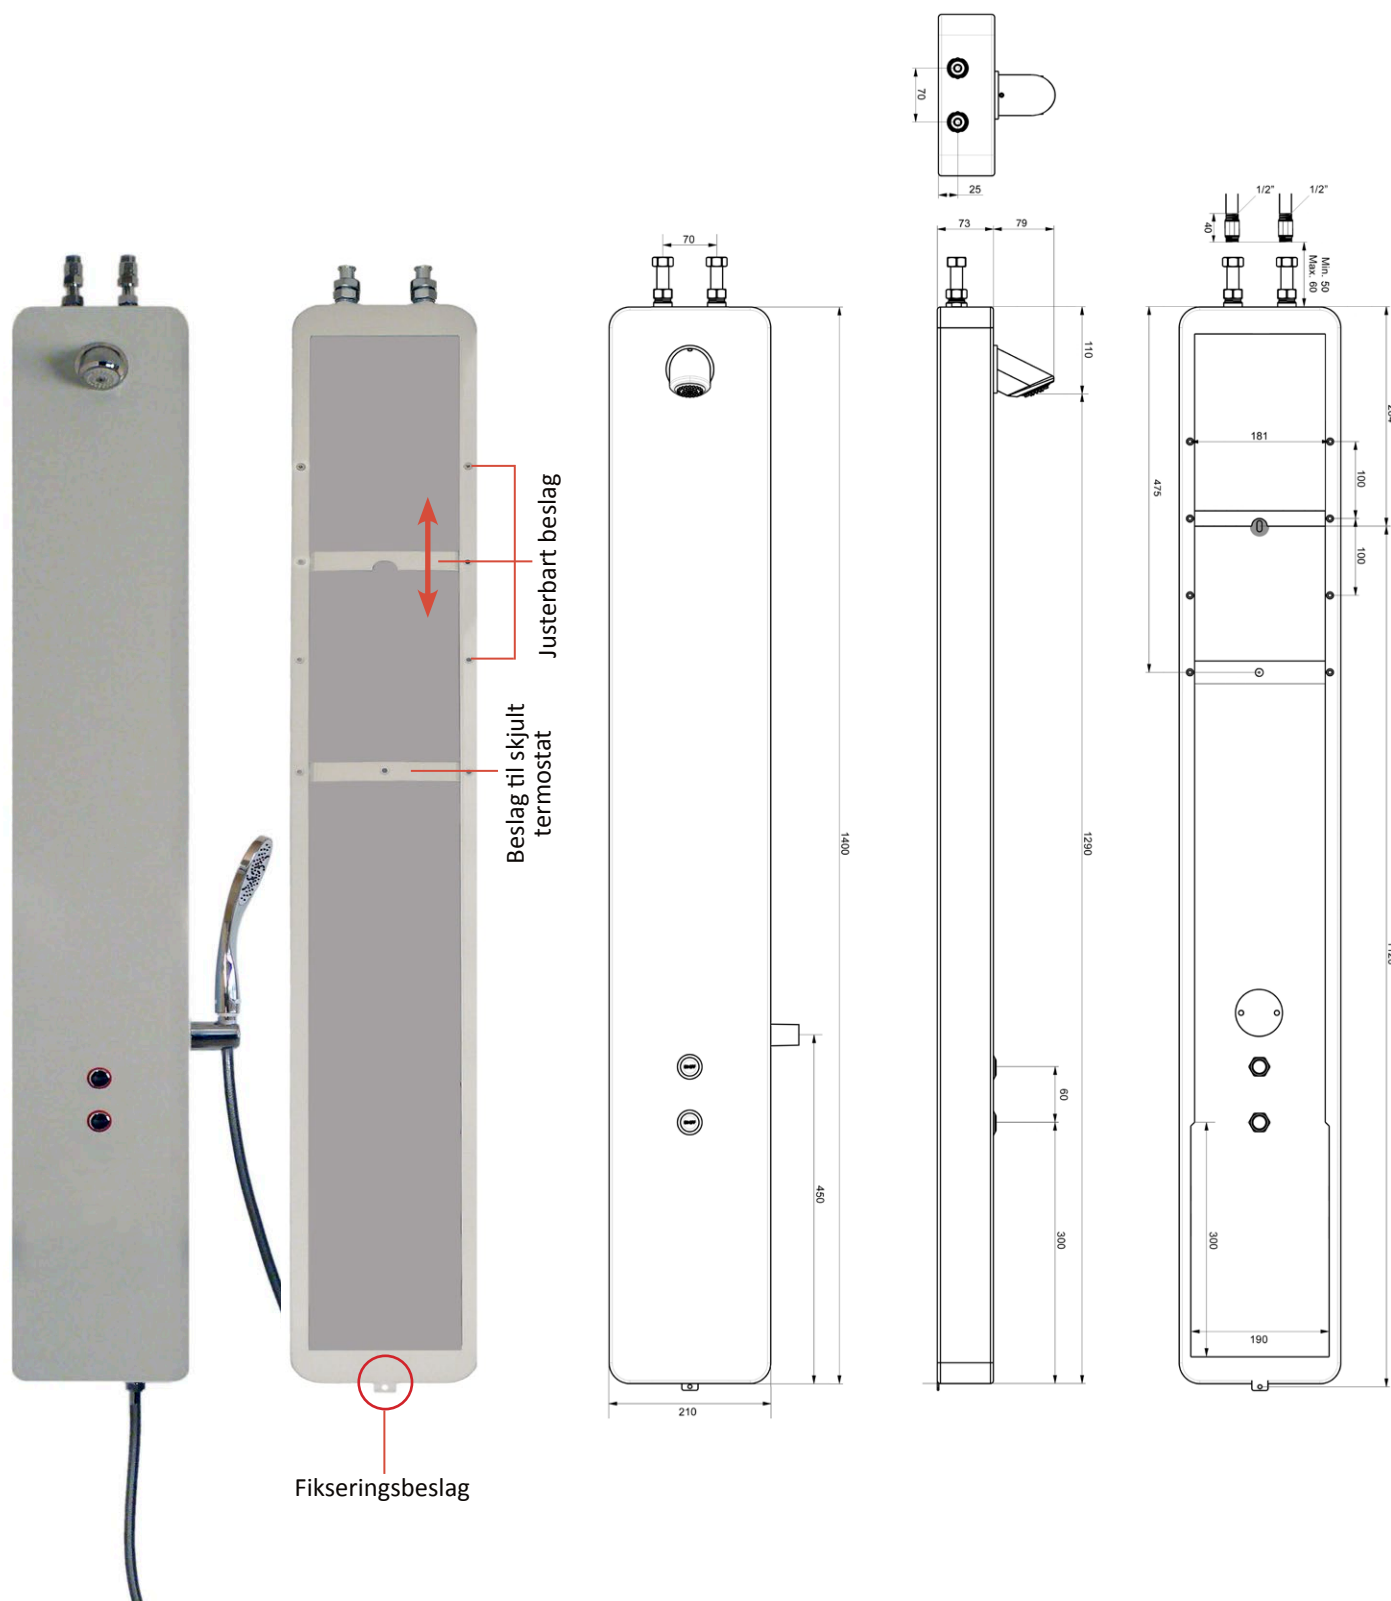

Brusepanel

FlexLine 1400 - m/skjult termostat og håndbrus

Tandrup Water Solutions A/S

Gydevang 1 • DK-3450 Allerød • Tel.: (+45) 48 17 22 82

www.tandrupwatersolutions.dk • tws@tandrup.dk