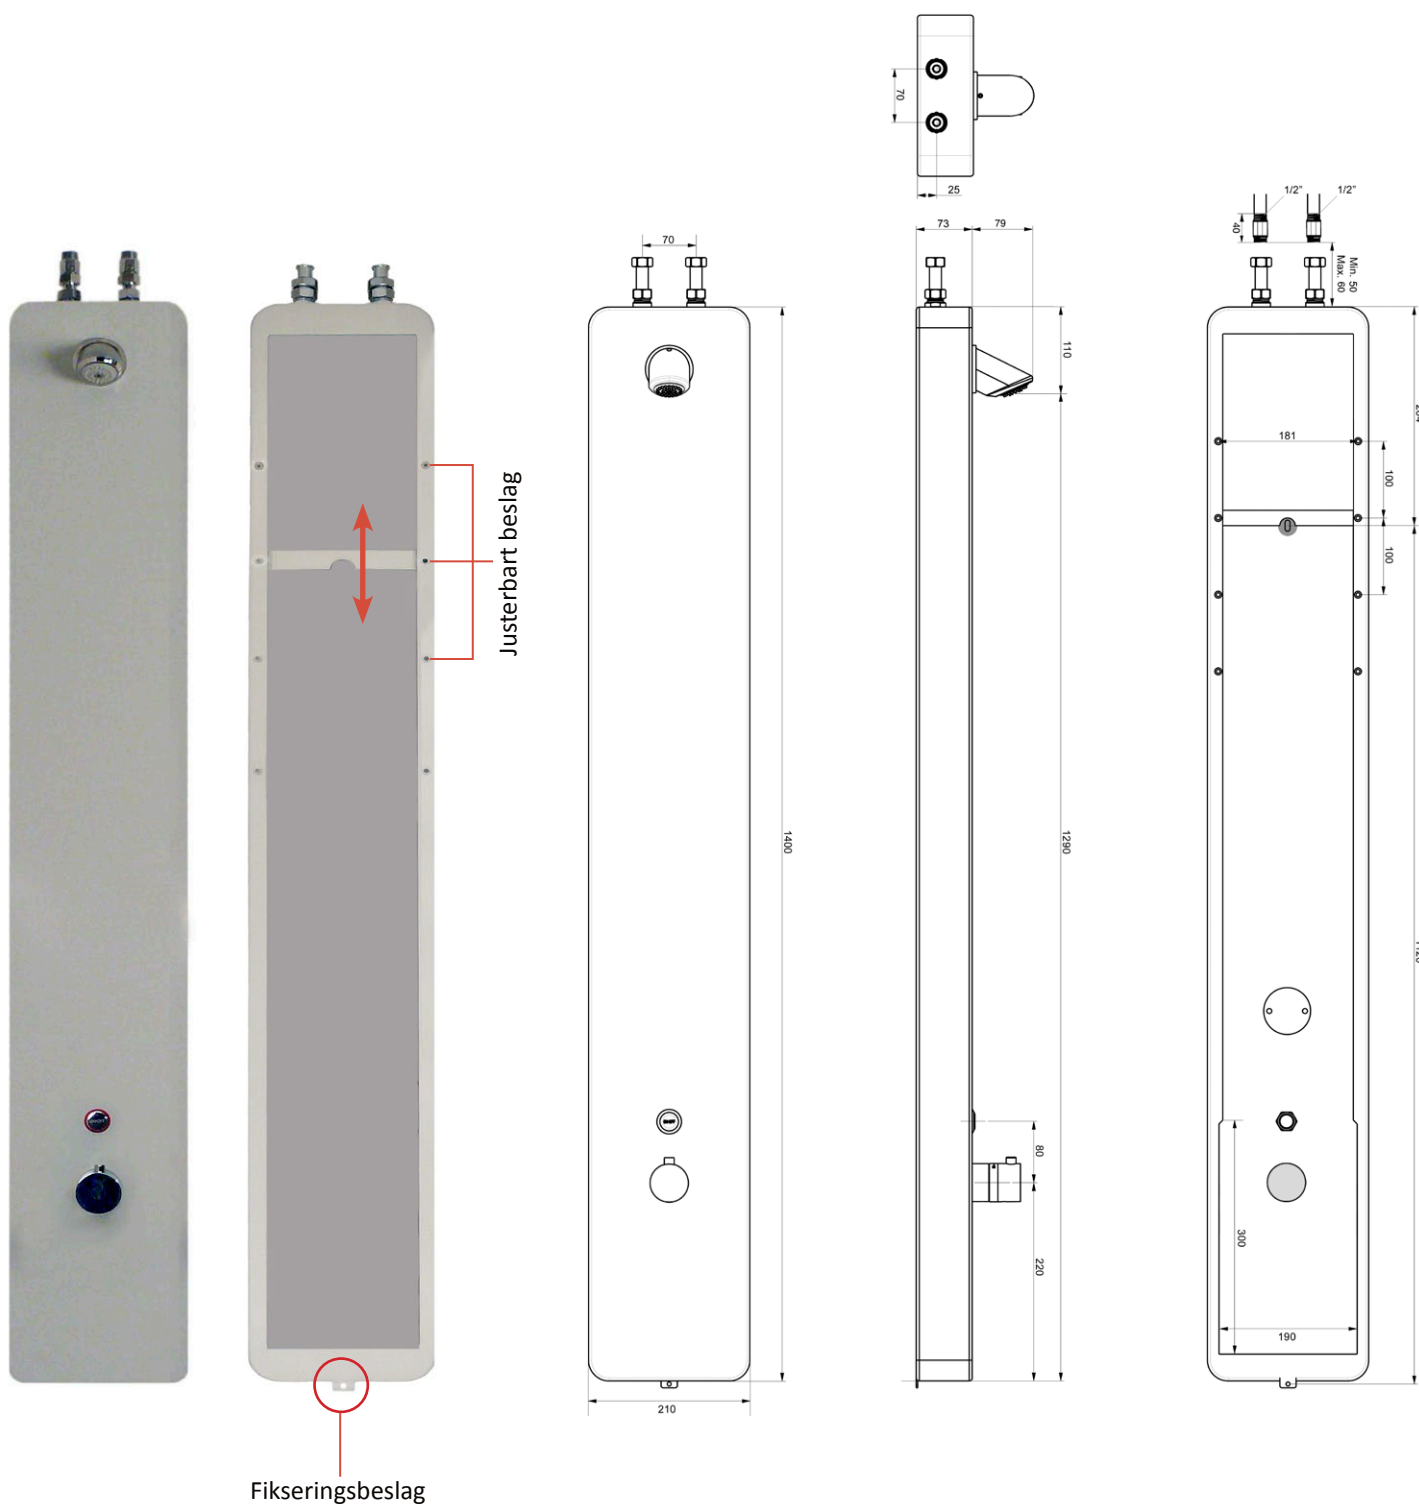

Brusepanel

FlexLine 1400 - m/synlig termostat

Tandrup Water Solutions A/S

Gydevang 1 • DK-3450 Allerød • Tel.: (+45) 48 17 22 82

www.tandrupwatersolutions.dk • tws@tandrup.dk