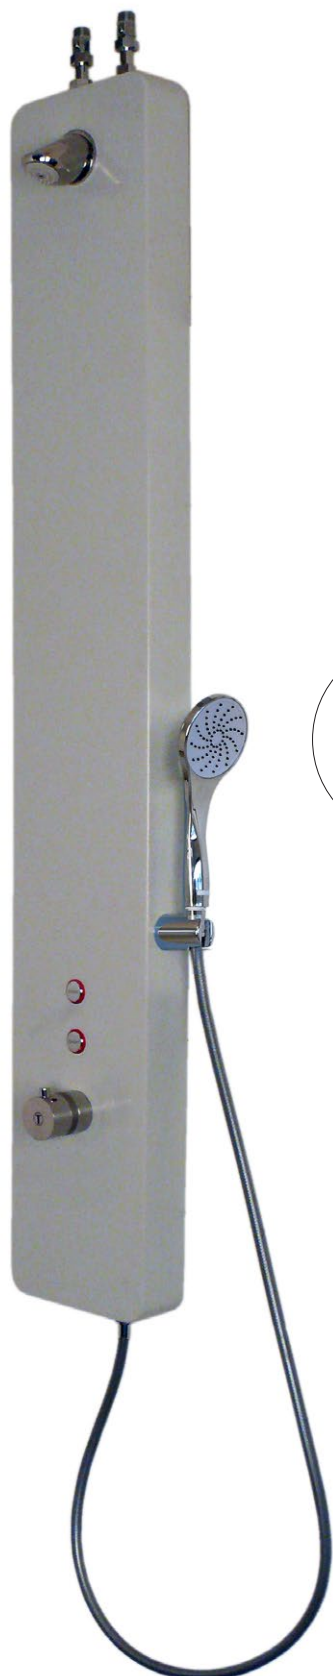

Brusepanel

FlexLine 1400 - m/synlig termostat og håndbrus

Varenr.: 90-050445

- To vandtilslutninger til hhv. koldt og varmt vand
- Med udvendig, brugerbetjent termostat
- Skift mellem hånd- og topbrus
- Valgfri vandtilslutning: Top eller bag
- Unikke teleskop-koblinger for vandtilslutning i top
- Let montering - blot 2 skruer
- Justerbart beslag til ophæng
- Justerbar løbetid
- Knap med on/off-funktion
- Easy Clean si-plade
- Koncentreret brusestråle med stor skylleeffekt
- Lavt vandforbrug - kun 6 ltr. i minuttet
- Vandalsikkert brusehoved

Produkt • fakta	
Installation:	Vægmonteret
Vandforsyning:	Koldt og varmt vand - synlig termostat
Operativt vandtryk:	0,5 - 8 bar
Maks. temperatur:	70° C
Vandforbrug:	6 liter pr. minut
Tilslutning, vand: (½" gevind)	Fra top eller bagside (standard) Også mulighed fra bund
Tilslutning, strøm:	Batteri; CR-P2 Lithium batteri medfølger
Materialer:	- Kabinet i pulverlakeret aluminium - Brusehoved i poleret, rustfrit stål - Indbyggede slanger i Soft PEX (SPX) som er drikkevandsgodkendt