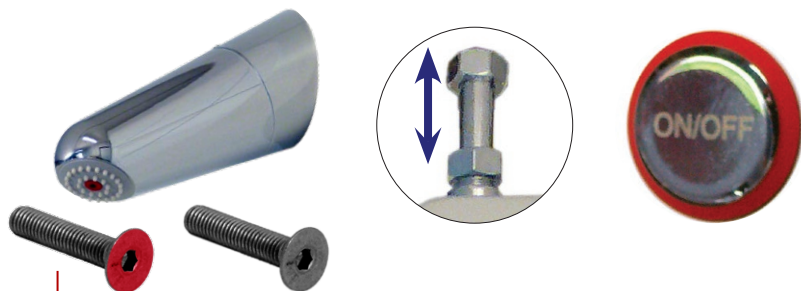

Brusepanel

FlexLine 1400 T-Safe® - forblandet vand

Varenr.: 90-050460

- Filterbruser, der sikrer bakteriefrit vand
- Æn vandtilslutning med forblandet el. koldt vand
- Valgfri vandtilslutning: Top eller bag
- Unik teleskop-kobling for vandtilslutning i top
- Let montering - blot 2 skrue
- Justerbart beslag til ophæng
- Justerbar løbetid
- Knap med on/off-funktion
- Easy Clean si-plade
- Koncentreret brusestråle med stor skylleeffekt
- Lavt vandforbrug - kun 7 ltr. i minuttet
- Vandalsikkert brusehoved

Produkt • fakta	
Installation:	Vægmonteret
Vandforsyning:	Forblandet el. koldt vand (u/termostat)
Operativt vandtryk:	0,5 - 6 bar
Maks. temperatur:	60° C
Vandforbrug:	7 liter pr. minut
Tilslutning, vand: (½" gevind)	Fra top eller bagside (standard) Også mulighed fra bund
Tilslutning, strøm:	Batteri; CR-P2 Lithium batteri medfølger Også mulig med alm. strømforsyning
Materialer:	- Kabinet i pulverlakeret aluminium - Brusehoved i poleret, rustfrit stål - Indbyggede slanger i Soft PEX (SPX) som er drikkevandsgodkendt

Brusepanelet leveres med filterbruser monteret. Ved siden af leveres også *dummy-rør* (uden filter), som kan monteres i bruseren, hvis der i en periode ikke er brug for filter. For at se forskel på om bruseren er forsynet med filter eller dummy, medfølger også en skrue med blankt hoved, som skal monteres i si-pladen. Derved er det nemt at se forskel på om bruseren er forsynet med filter eller ej. Filter = Rød skrue, Dummy = Blank skrue