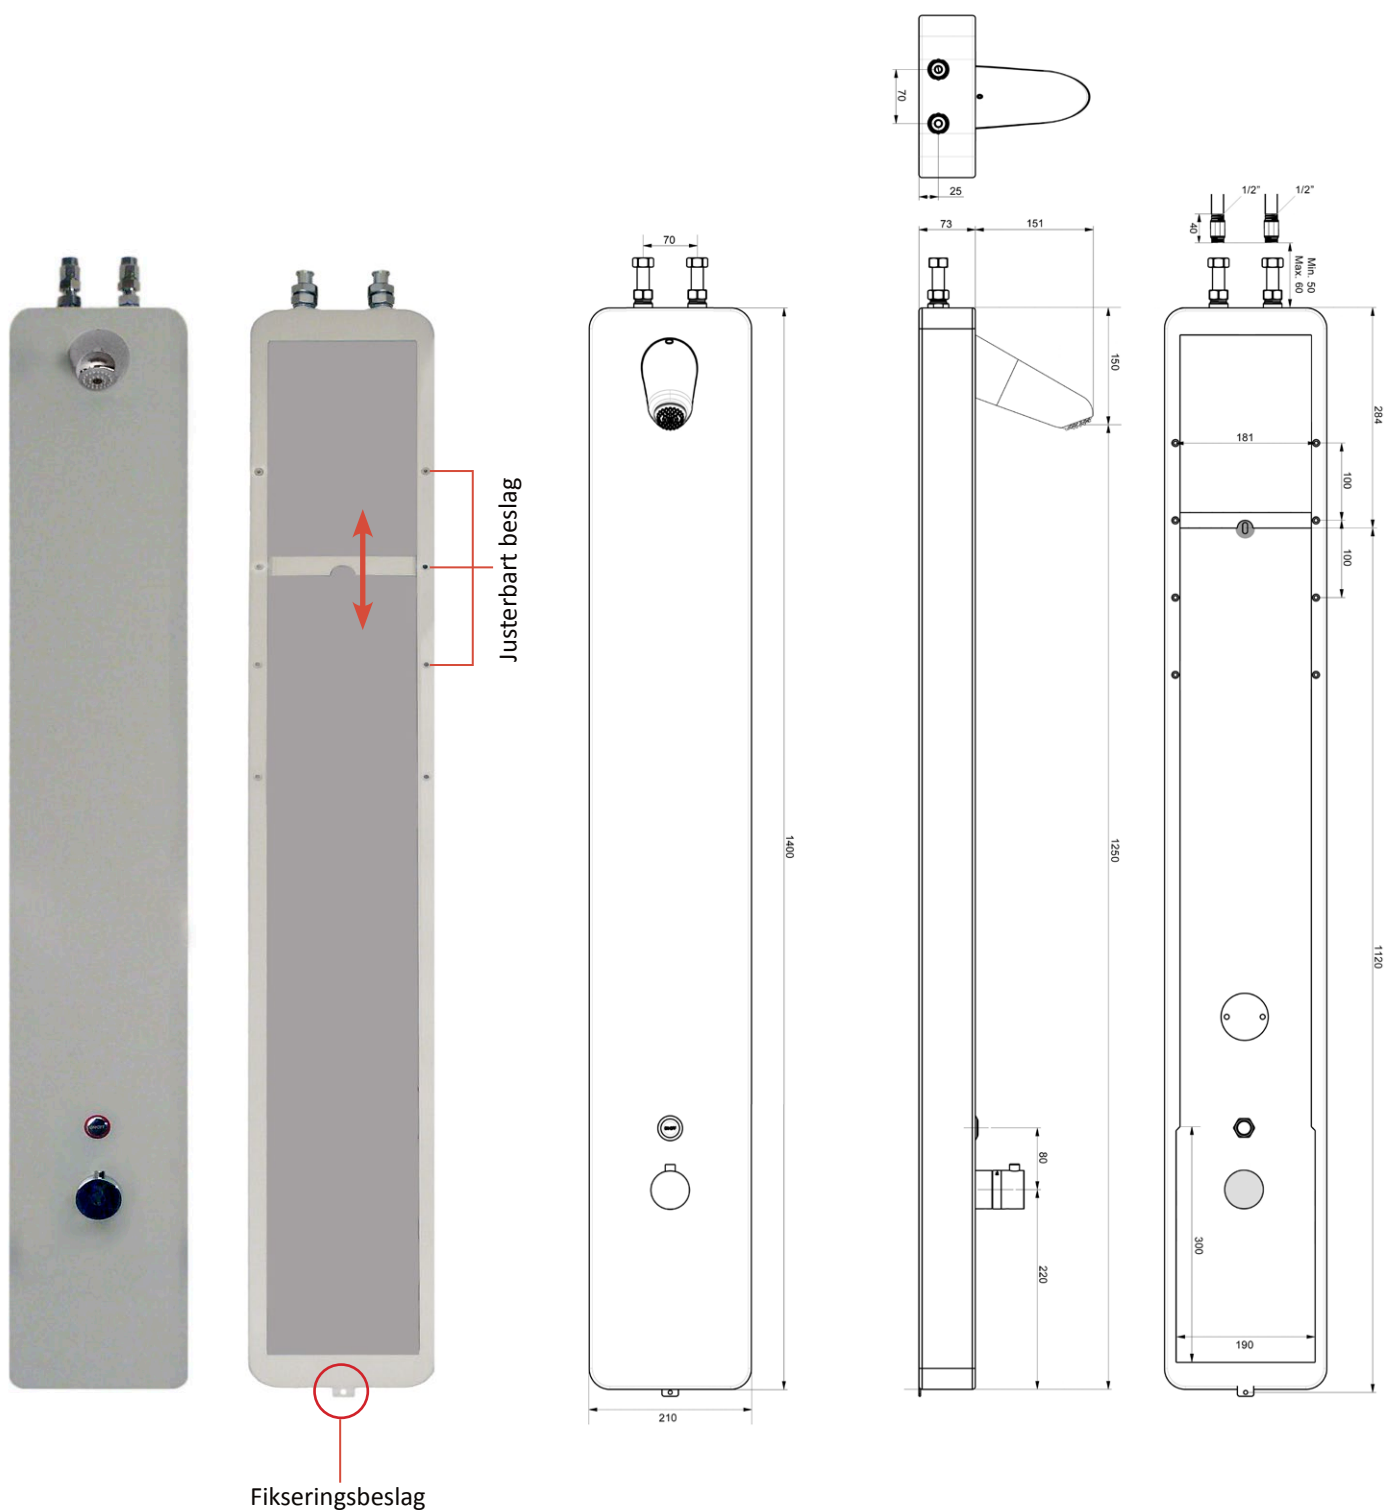

Brusepanel

FlexLine 1400 T-Safe® - m/synlig termostat

Tandrup Water Solutions A/S

Gydevang 1 • DK-3450 Allerød • Tel.: (+45) 48 17 22 82

www.tandrupwatersolutions.dk • tws@tandrup.dk