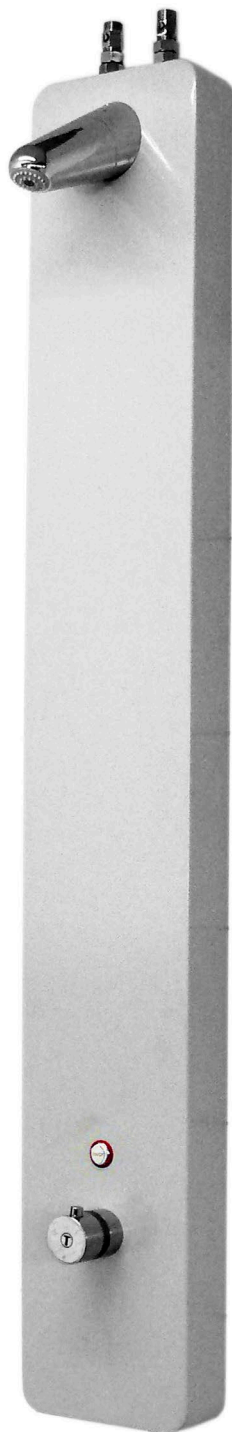

# Brusepanel

## FlexLine 1400 T-Safe® - m/synlig termostat

Varenr.: 90-050464

- Filterbruser, der sikrer bakteriefrit vand
- To vandtilslutninger til hhv. koldt og varmt vand
- Med udvendig, brugerbetjent termostat
- Valgfri vandtilslutning: Top eller bag
- Unikke teleskop-koblinger for vandtilslutning i top
- Let montering - blot 2 skruer
- Justerbart beslag til ophæng
- Justerbar løbetid
- Knap med on/off-funktion
- Easy Clean si-plade
- Koncentreret brusestråle med stor skylleeffekt
- Lavt vandforbrug - kun 7 ltr. i minuttet
- Vandalsikkert brusehoved

Produkt • fakta	
Installation:	Vægmonteret
Vandforsyning:	Koldt og varmt vand - synlig termostat
Operativt vandtryk:	0,5 - 6 bar
Maks. temperatur:	60° C
Vandforbrug:	7 liter pr. minut
Tilslutning, vand: (½" gevind)	Fra top eller bagside (standard) Også mulighed fra bund
Tilslutning, strøm:	Batteri; CR-P2 Lithium batteri medfølger Også mulig med alm. strømforsyning
Materialer:	- Kabinet i pulverlakeret aluminium - Brusehoved i poleret, rustfrit stål - Indbyggede slanger i Soft PEX (SPX) som er drikkevandsgodkendt

Brusepanelet leveres med filterbruser monteret. Ved siden af leveres også *dummy-rør* (uden filter), som kan monteres i bruseren, hvis der i en periode ikke er brug for filter. For at se forskel på om bruseren er forsynet med filter eller dummy, medfølger også en skrue med blankt hoved, som skal monteres i si-pladen. Derved er det nemt at se forskel på om bruseren er forsynet med filter eller ej. Filter = Rød skrue, Dummy = Blank skrue