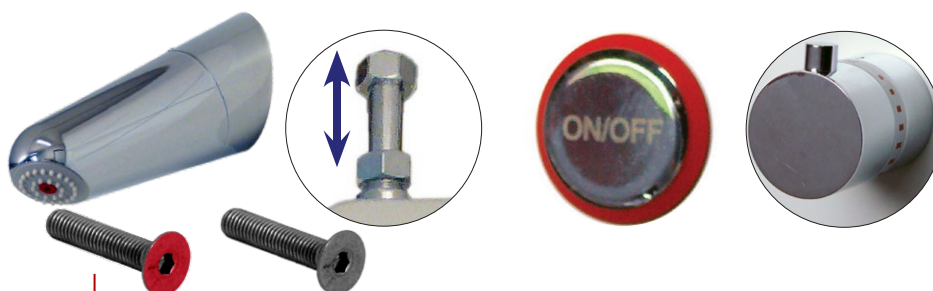

# Brusepanel

## FlexLine 1400 T-Safe® - m/synlig termostat

Varenr.: 90-050464

- Filterbruser, der sikrer bakteriefrit vand
- To vandtilslutninger til hhv. koldt og varmt vand
- Med udvendig, brugerbetjent termostat
- Valgfri vandtilslutning: Top eller bag
- Unikke teleskop-koblinger for vandtilslutning i top
- Let montering - blot 2 skruer
- Justerbart beslag til ophæng
- Justerbar løbetid
- Knap med on/off-funktion
- Easy Clean si-plade
- Koncentreret brusestråle med stor skylleeffekt
- Lavt vandforbrug - kun 7 ltr. i minuttet
- Vandalsikkert brusehoved

Produkt • fakta	
Installation:	Vægmonteret
Vandforsyning:	Koldt og varmt vand - synlig termostat
Operativt vandtryk:	0,5 - 6 bar
Maks. temperatur:	60° C
Vandforbrug:	7 liter pr. minut
Tilslutning, vand: (½" gevind)	Fra top eller bagside (standard) Også mulighed fra bund
Tilslutning, strøm:	Batteri; CR-P2 Lithium batteri medfølger Også mulig med alm. strømforsyning
Materialer:	- Kabinet i pulverlakeret aluminium - Brusehoved i poleret, rustfrit stål - Indbyggede slanger i Soft PEX (SPX) som er drikkevandsgodkendt

Brusepanelet leveres med filterbruser monteret. Ved siden af leveres også *dummy-rør* (uden filter), som kan monteres i bruseren, hvis der i en periode ikke er brug for filter. For at se forskel på om bruseren er forsynet med filter eller dummy, medfølger også en skrue med blankt hoved, som skal monteres i si-pladen. Derved er det nemt at se forskel på om bruseren er forsynet med filter eller ej. Filter = Rød skrue, Dummy = Blank skrue