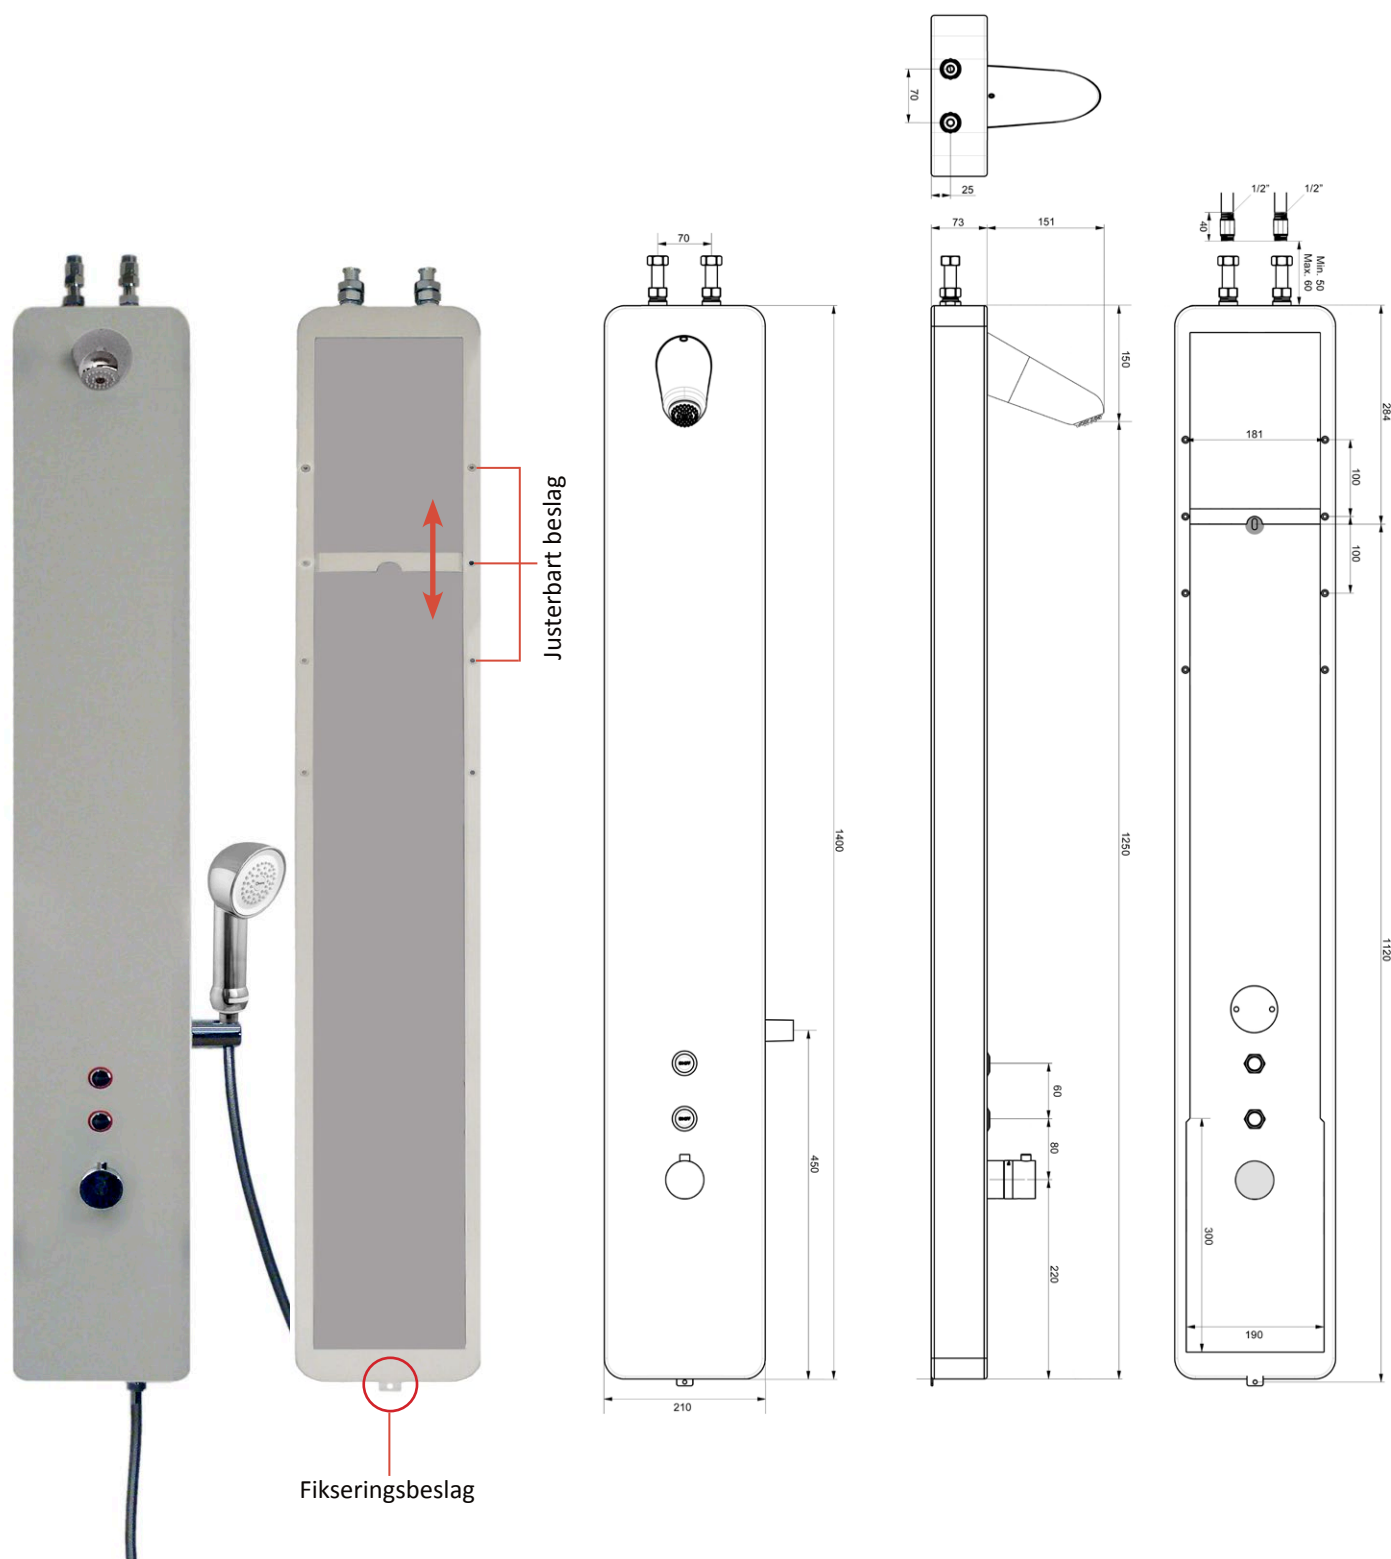

Brusepanel

FlexLine 1400 T-Safe® - m/synlig termostat og håndbrus

Varenr.: 90-050465

- 2 x Filterbruser, der sikrer bakteriefrit vand
- To vandtilslutninger til hhv. koldt og varmt vand
- Med udvendig, brugerbetjent termostat
- Med både hånd- og topbrus
- Valgfri vandtilslutning: Top eller bag
- Unikke teleskop-koblinger for vandtilslutning i top
- Let montering - blot 2 skruer
- Justerbart beslag til ophæng
- Justerbar løbetid
- Knap med on/off-funktion
- Easy Clean si-plade
- Koncentreret brusestråle med stor skylleeffekt
- Lavt vandforbrug - kun 7 ltr. i minuttet
- Vandalsikkert brusehoved

Produkt • fakta	
Installation:	Vægmonteret
Vandforsyning:	Koldt og varmt vand - synlig termostat
Operativt vandtryk:	0,5 - 6 bar
Maks. temperatur:	60° C
Vandforbrug:	7 liter pr. minut
Tilslutning, vand: (½" gevind)	Fra top eller bagside (standard) Også mulighed fra bund
Tilslutning, strøm:	Batteri; CR-P2 Lithium batteri medfølger Også mulig med alm. strømforsyning
Materialer:	- Kabinet i pulverlakeret aluminium - Brusehoved i poleret, rustfrit stål - Indbyggede slanger i Soft PEX (SPX) som er drikkevandsgodkendt

Brusepanelet leveres med filterbruser monteret. Ved siden af leveres også *dummy-rør* (uden filter), som kan monteres i bruseren, hvis der i en periode ikke er brug for filter. For at se forskel på om bruseren er forsynet med filter eller dummy, medfølger også en skrue med blankt hoved, som skal monteres i si-pladen. Derved er det nemt at se forskel på om bruseren er forsynet med filter eller ej. Filter = Rød skrue, Dummy = Blank skrue

Tandrup Water Solutions A/S

Gydevang 1 • DK-3450 Allerød • Tel.: (+45) 48 17 22 82
www.tandrupwatersolutions.dk • tws@tandrup.dk

Brusepanel

FlexLine 1400 T-Safe® - m/synlig termostat og håndbrus

Side 2

Tandrup Water Solutions A/S