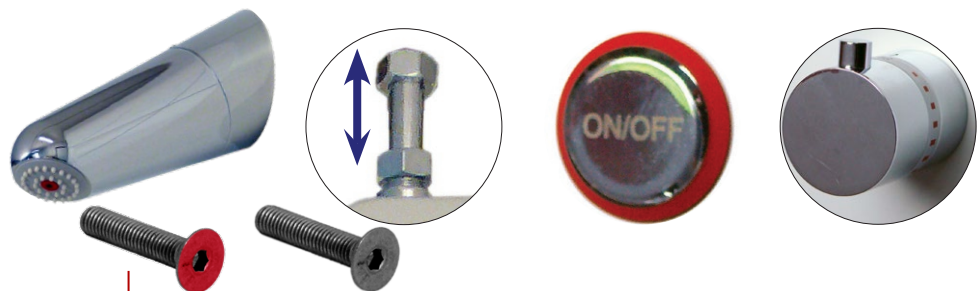

Brusepanel

FlexLine 1400 T-Safe® - m/synlig termostat og håndbrus

Varenr.: 90-050465

- 2 x Filterbruser, der sikrer bakteriefrit vand
- To vandtilslutninger til hhv. koldt og varmt vand
- Med udvendig, brugerbetjent termostat
- Med både hånd- og topbrus
- Valgfri vandtilslutning: Top eller bag
- Unikke teleskop-koblinger for vandtilslutning i top
- Let montering - blot 2 skruer
- Justerbart beslag til ophæng
- Justerbar løbetid
- Knap med on/off-funktion
- Easy Clean si-plade
- Koncentreret brusestråle med stor skylleeffekt
- Lavt vandforbrug - kun 7 ltr. i minuttet
- Vandalsikkert brusehoved

Produkt • fakta	
Installation:	Vægmonteret
Vandforsyning:	Koldt og varmt vand - synlig termostat
Operativt vandtryk:	0,5 - 6 bar
Maks. temperatur:	60° C
Vandforbrug:	7 liter pr. minut
Tilslutning, vand: (½" gevind)	Fra top eller bagside (standard) Også mulighed fra bund
Tilslutning, strøm:	Batteri; CR-P2 Lithium batteri medfølger Også mulig med alm. strømforsyning
Materialer:	- Kabinet i pulverlakeret aluminium - Brusehoved i poleret, rustfrit stål - Indbyggede slanger i Soft PEX (SPX) som er drikkevandsgodkendt

Brusepanelet leveres med filterbruser monteret. Ved siden af leveres også *dummy-rør* (uden filter), som kan monteres i bruseren, hvis der i en periode ikke er brug for filter. For at se forskel på om bruseren er forsynet med filter eller dummy, medfølger også en skrue med blankt hoved, som skal monteres i si-pladen. Derved er det nemt at se forskel på om bruseren er forsynet med filter eller ej. Filter = Rød skrue, Dummy = Blank skrue